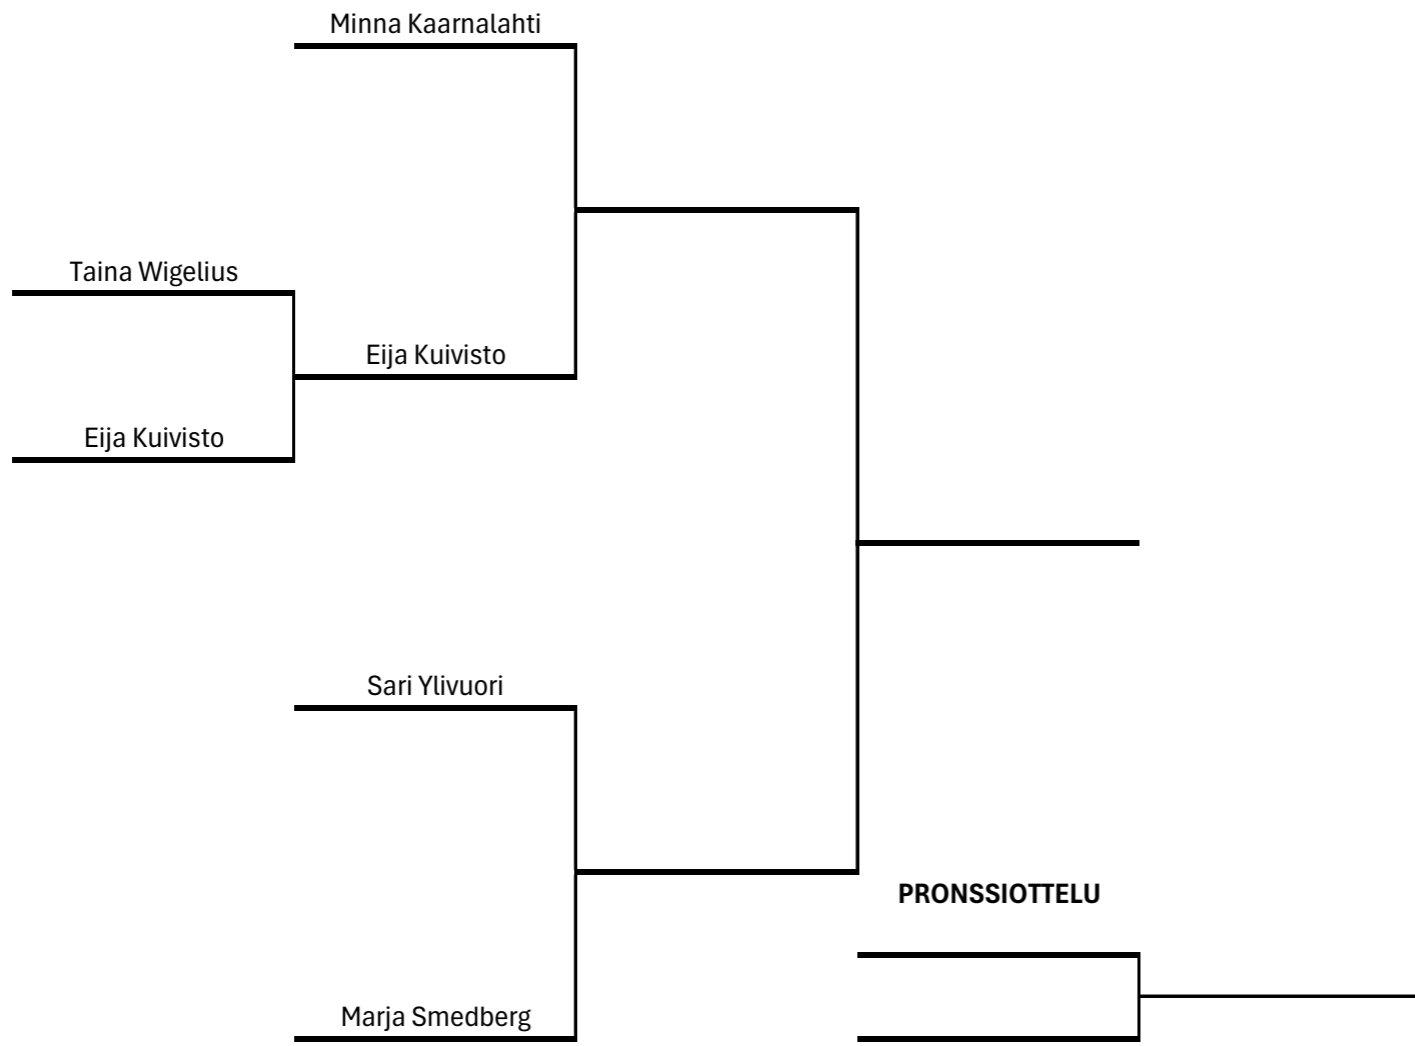

Naiset 50

21.6. mennessä
Fream
punainen

26.7. mennessä
Benz
punainen

30.8. mennessä
Fream
punainen

FINAALI