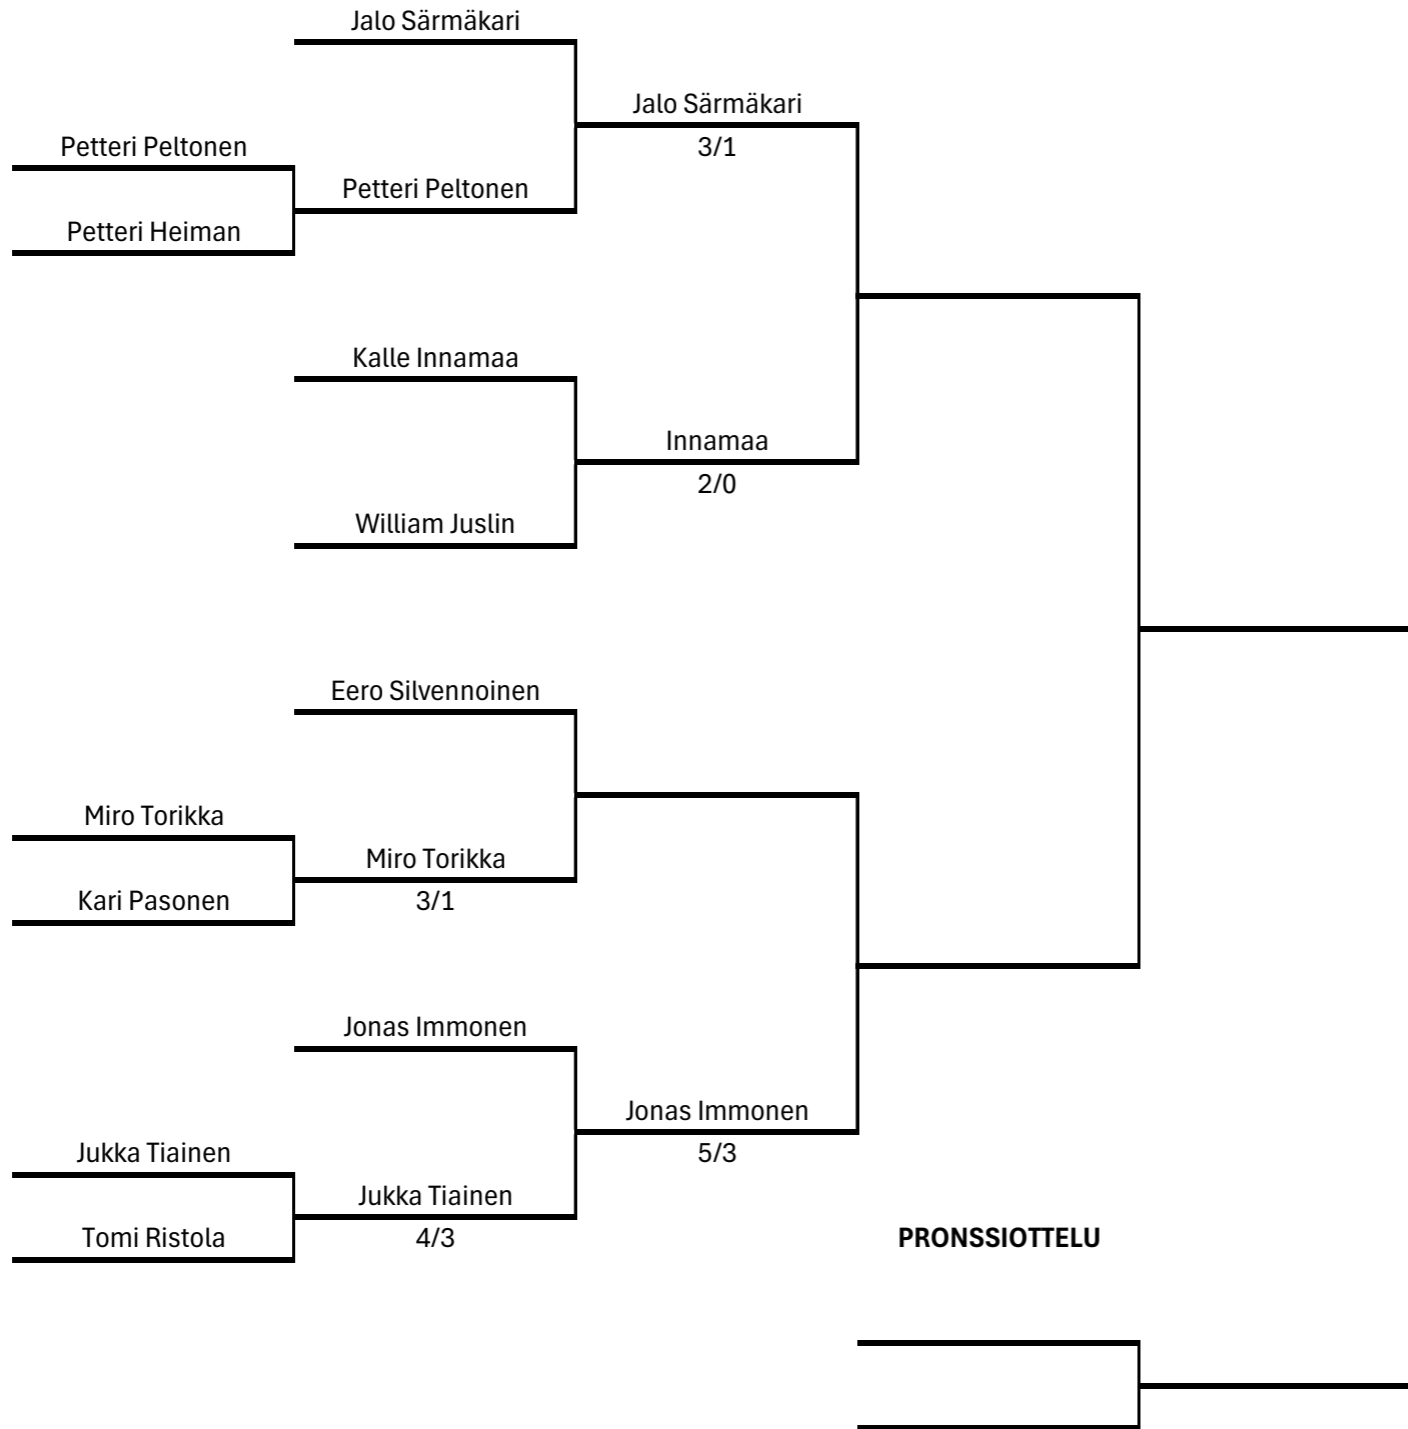

Miehet

7.6. mennessä
Benz
valkoinen

5.7. mennessä
Fream
musta

2.8. mennessä
Benz
valkoinen

30.8. mennessä
Fream
musta

FINAALI