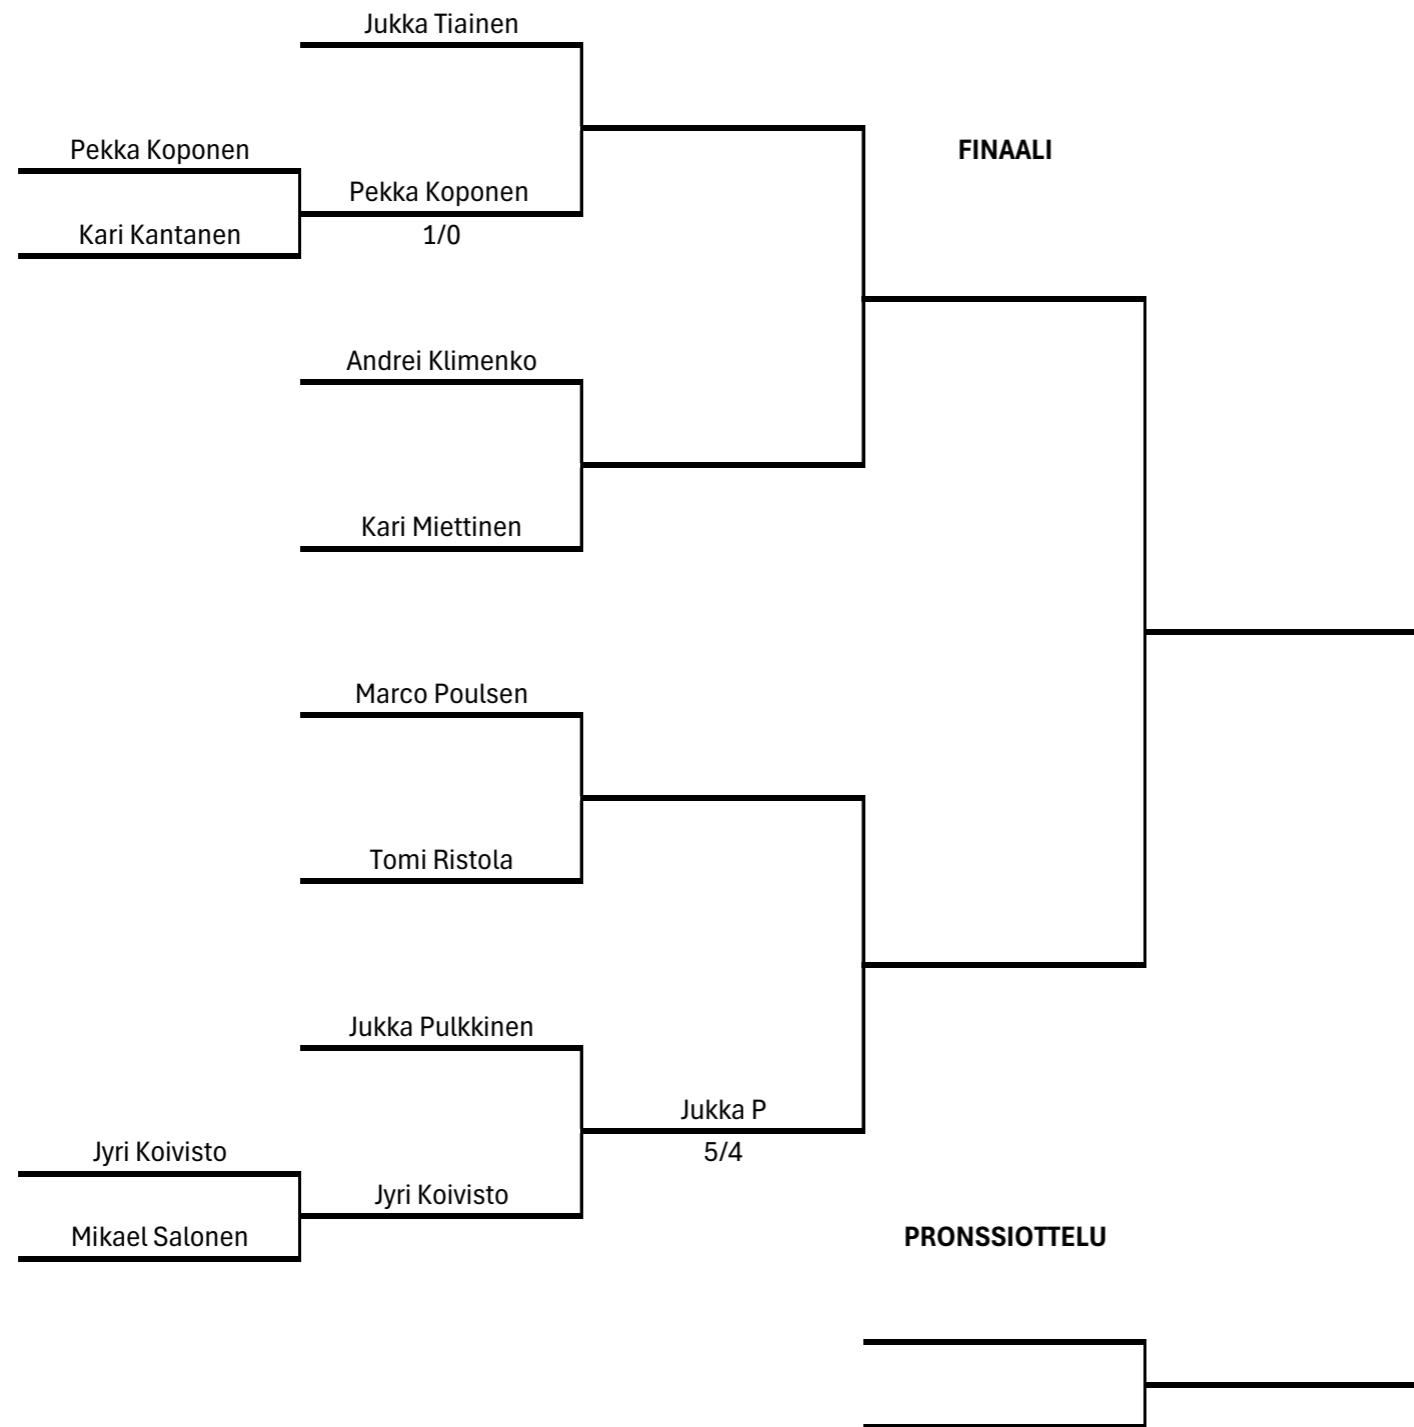

Miehet 50

7.6. mennessä
Benz
keltainen

5.7. mennessä
Fream
keltainen

2.8. mennessä
Benz
keltainen

30.8. mennessä
Fream
keltainen